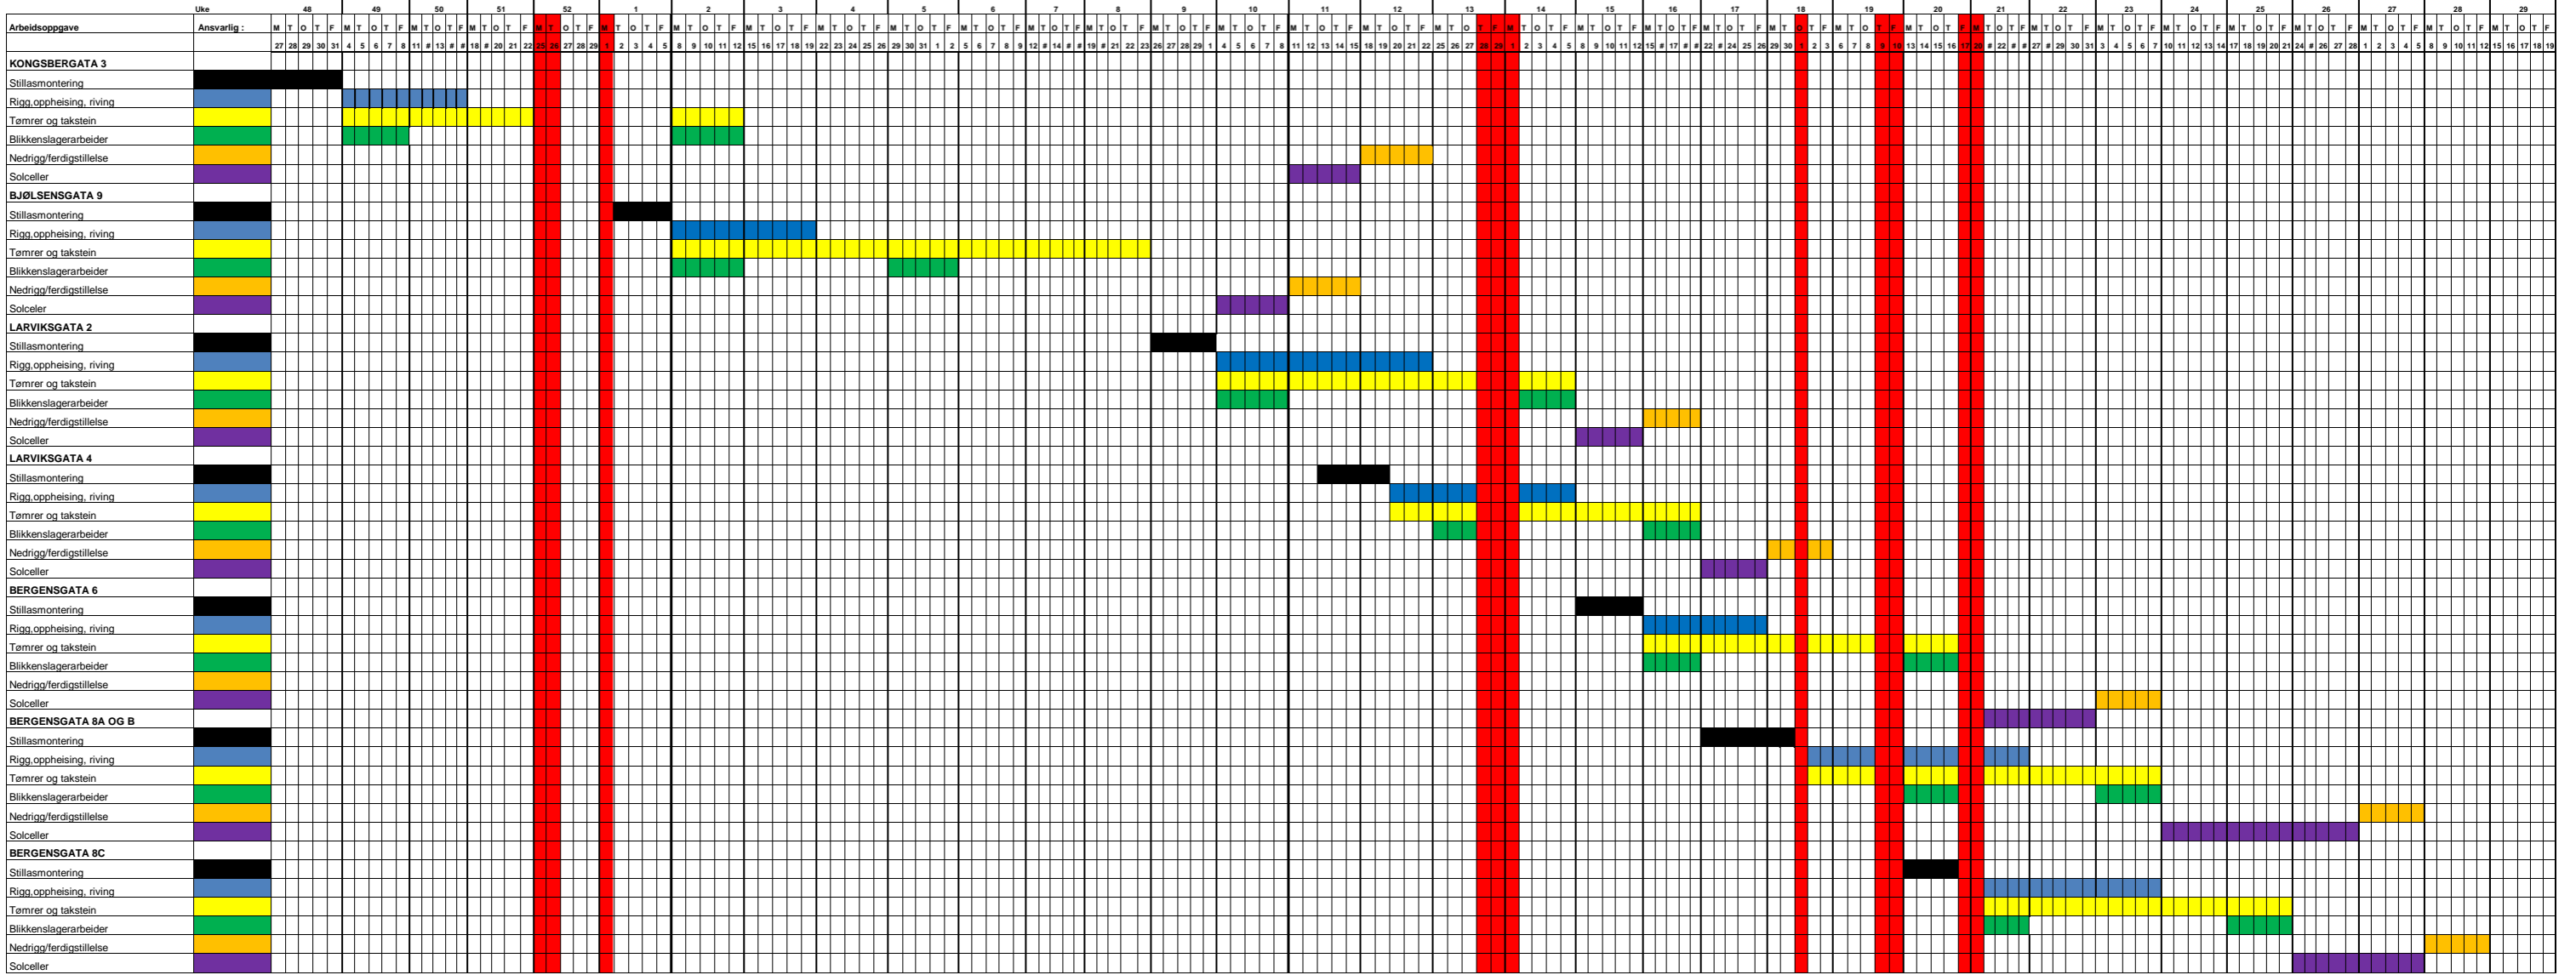

NORTEKK

Framdriftsplan: Turtergården Borettslag

CA - tid solceller