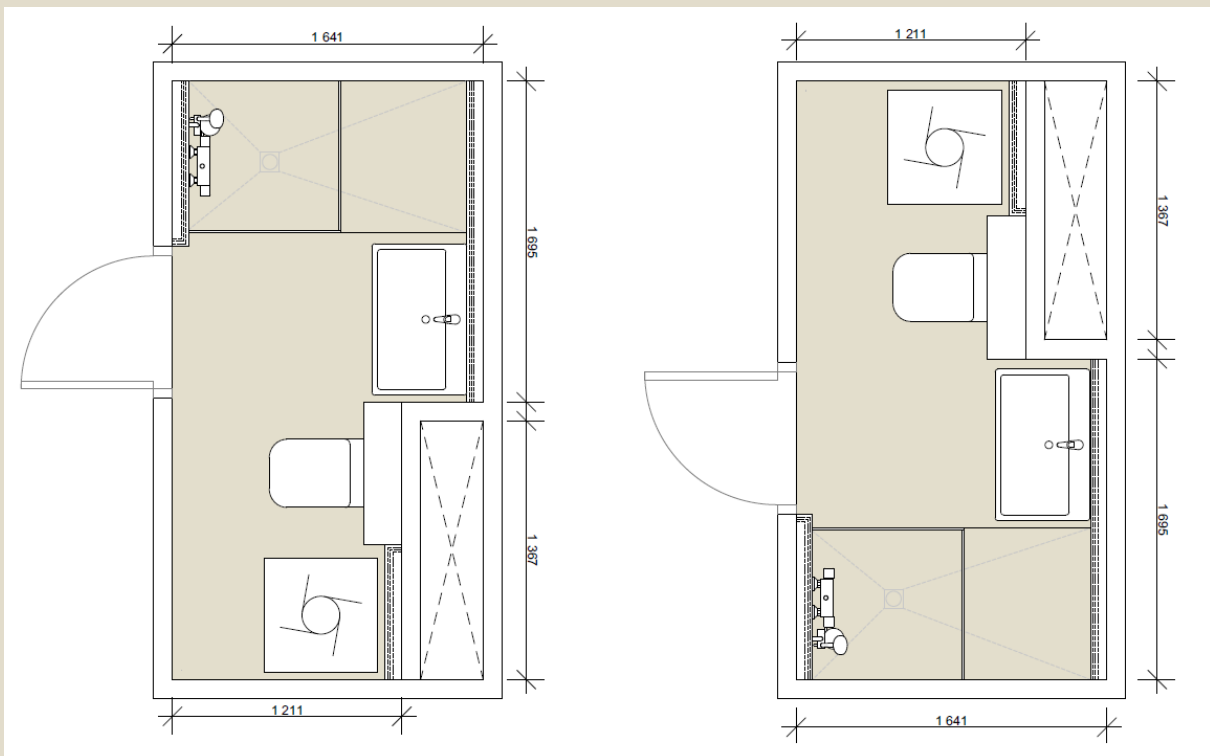

SAMMENSLÅTT BAD:

Sammenslått bad med dusj: