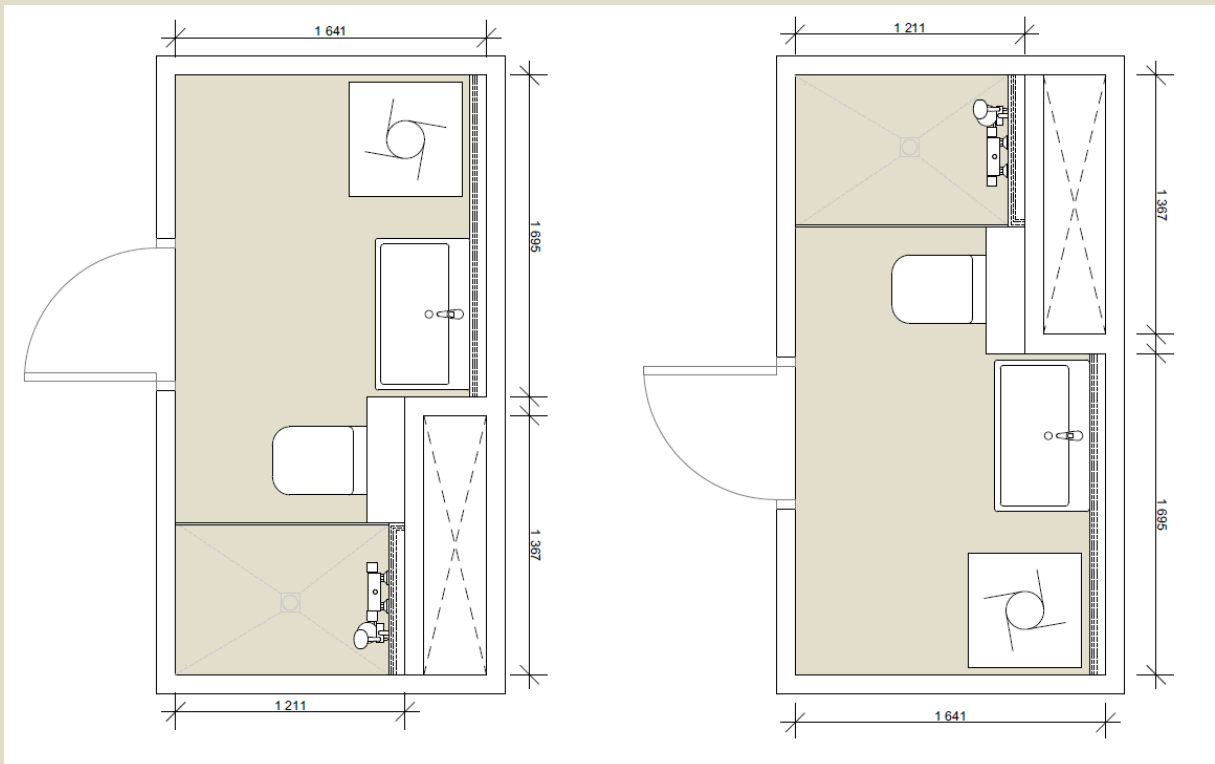

Løsningen krever hengslet dusjdør på 100cm.

3 STANDARD - INKLUDERT

Standardprodukter til separat bad, separat toalett og sammenslått bad

Standardutstyr vil si grunnpakken som er valgt i prosjektet, dette er hva som betales over økt husleie. Det er også et utvalg av **standardfliser** for gulv og vegger, **3** forskjellige til gulv og **5** forskjellige fliser til vegg. Disse standardflisene kan du velge mellom **uten ekstra kostnad** for deg på: <https://bestilling.selvaagprosjekt.no/> **Ditt telefonnummer** som er registret på Vibbo er **ditt brukernavn**, du oppretter selv bruker ved første gangs pålogging.