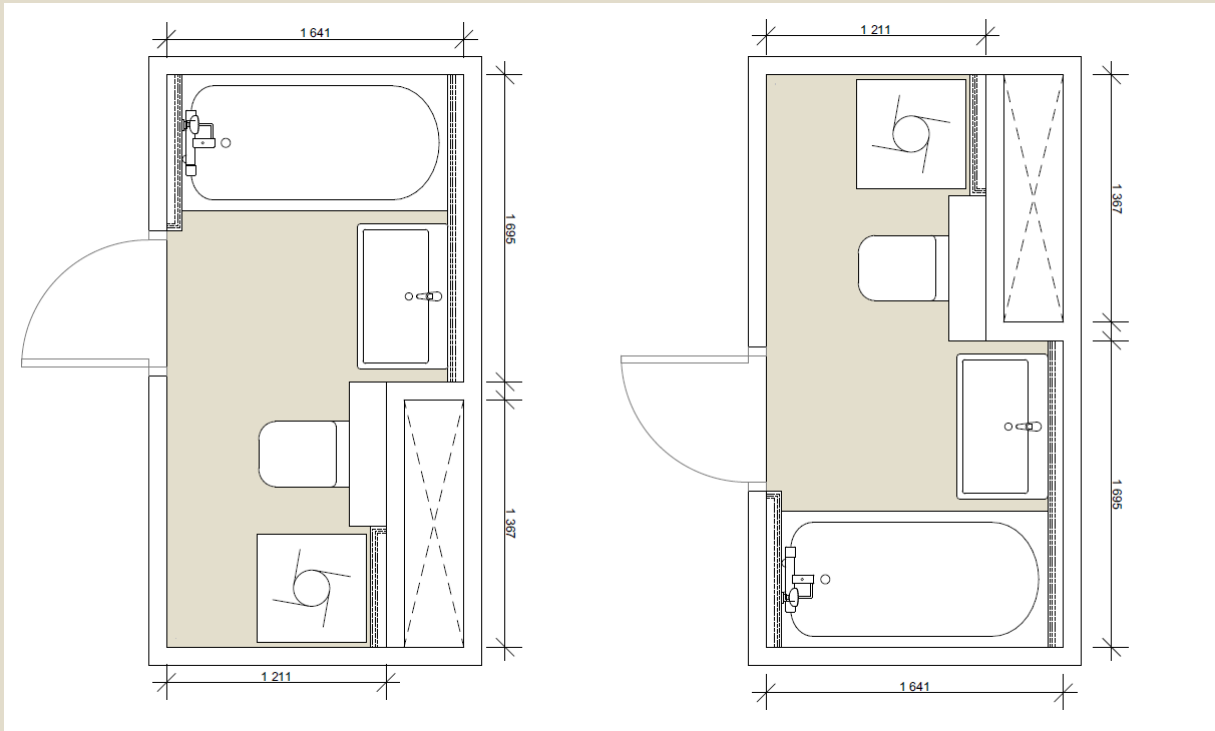

2 PLANLØSNING/OMBYGGING

SEPARAT BAD og SEPARAT TOALETT:

SAMMENSLÅTT BAD:

Sammenslått bad med dusj:

Sammenslått bad med badekar:

Sammenslått bad flytte dusj. NB! Ved denne løsningen er rørene synlige utenpå veggen:

Løsningen krever hengslet dusjdør på 100cm.

3 STANDARD - INKLUDERT

Standardprodukter til separat bad, separat toalett og sammenslått bad

Standardutstyr vil si grunnpakken som er valgt i prosjektet, dette er hva som betales over økt husleie. Det er også et utvalg av **standardfliser** for gulv og vegger, **3** forskjellige til gulv og **5** forskjellige fliser til vegg. Disse standardflisene kan du velge mellom **uten ekstra kostnad** for deg på: <https://bestilling.selvaagprosjekt.no/> **Ditt telefonnummer** som er registret på Vibbo er **ditt brukernavn**, du oppretter selv bruker ved første gangs pålogging.